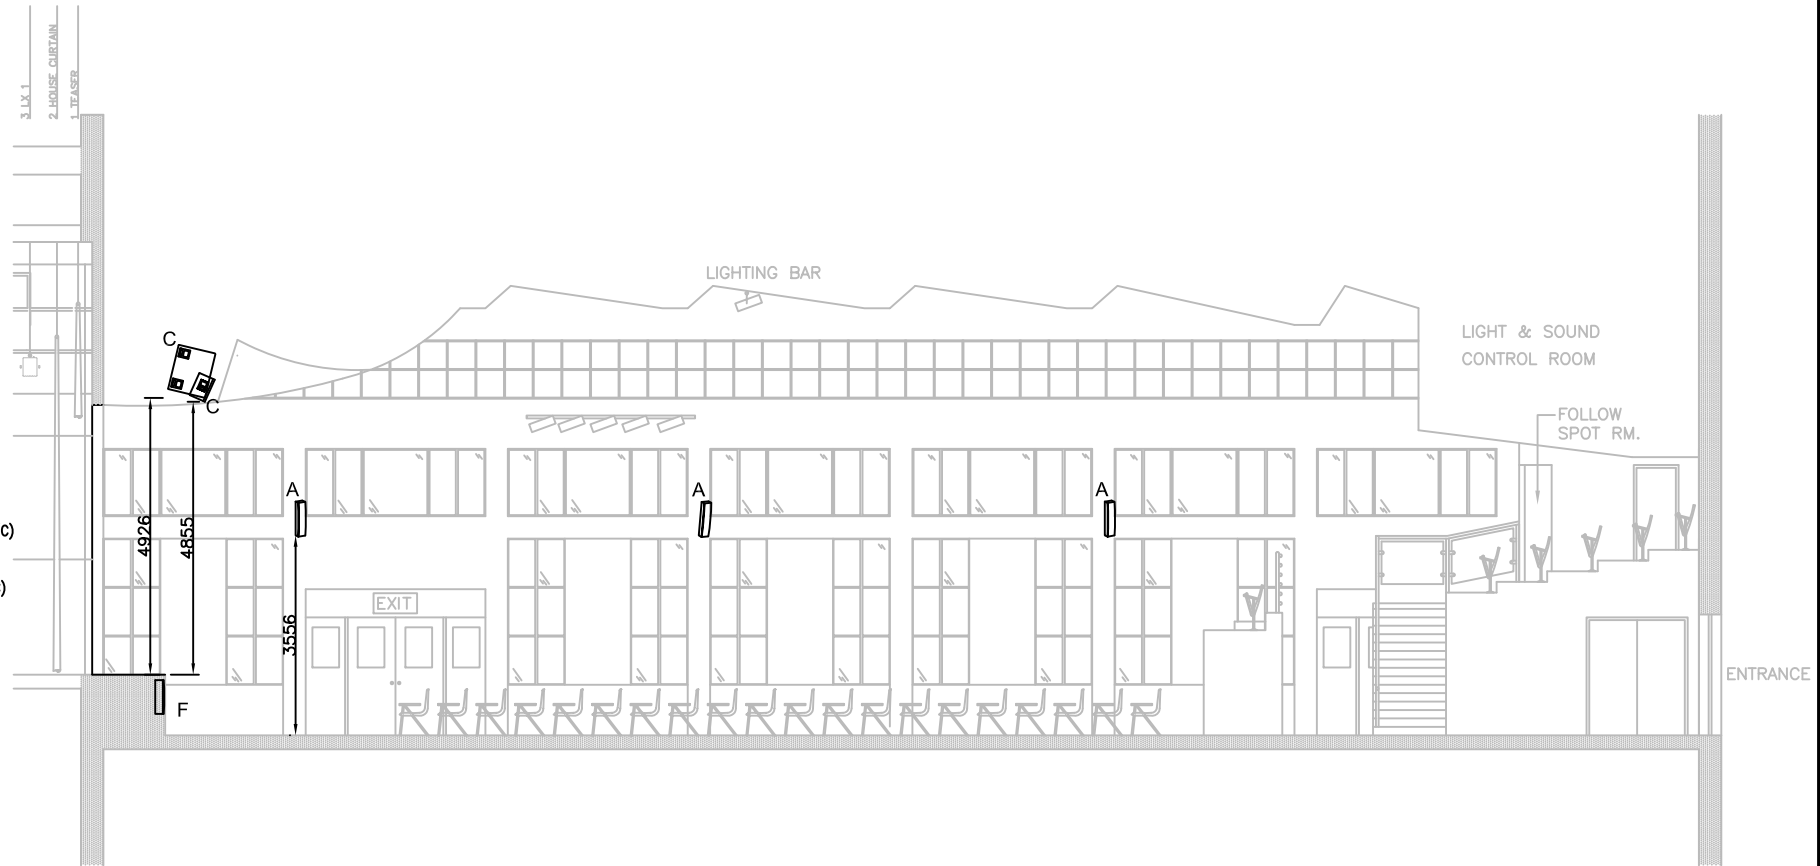

Legend 音箱設備

- 
**Meyer Sound UPA-1C main central cluster (C)**  
 中央揚聲器系統
- 
**Meyer Sound MSL-4 main central cluster (C)**  
 中央揚聲器系統
- 
**Bose 402 main left & right (A)**  
 兩側的雙聲道揚聲器系統
- 
**Bose 402 front fill loudspeaker (F)**  
 舞台台口揚聲器系統

Ledend 音箱設備

-  Meyer Sound UPA-1C main central cluster (C)  
中央揚聲器系統
-  Meyer Sound MSL-4 main central cluster (C)  
中央揚聲器系統
-  Bose 402 main left & right (A)  
兩側的雙聲道揚聲器系統
-  Bose 402 front fill loudspeaker (F)  
舞台台口揚聲器系統

 大埔文娛中心 - 演奏廳 音箱點位 側面圖  
 Tai Po Civic Centre - Auditorium PA Speaker Position Section Plan

Legend 音箱設備

- 
 Meyer Sound UPA-1C main central cluster (C)  
 中央揚聲器系統
- 
 Meyer Sound MSL-4 main central cluster (C)  
 中央揚聲器系統
- 
 Bose 402 main left & right (A)  
 兩側的雙聲道揚聲器系統
- 
 Bose 402 front fill loudspeaker (F)  
 舞台台口揚聲器系統