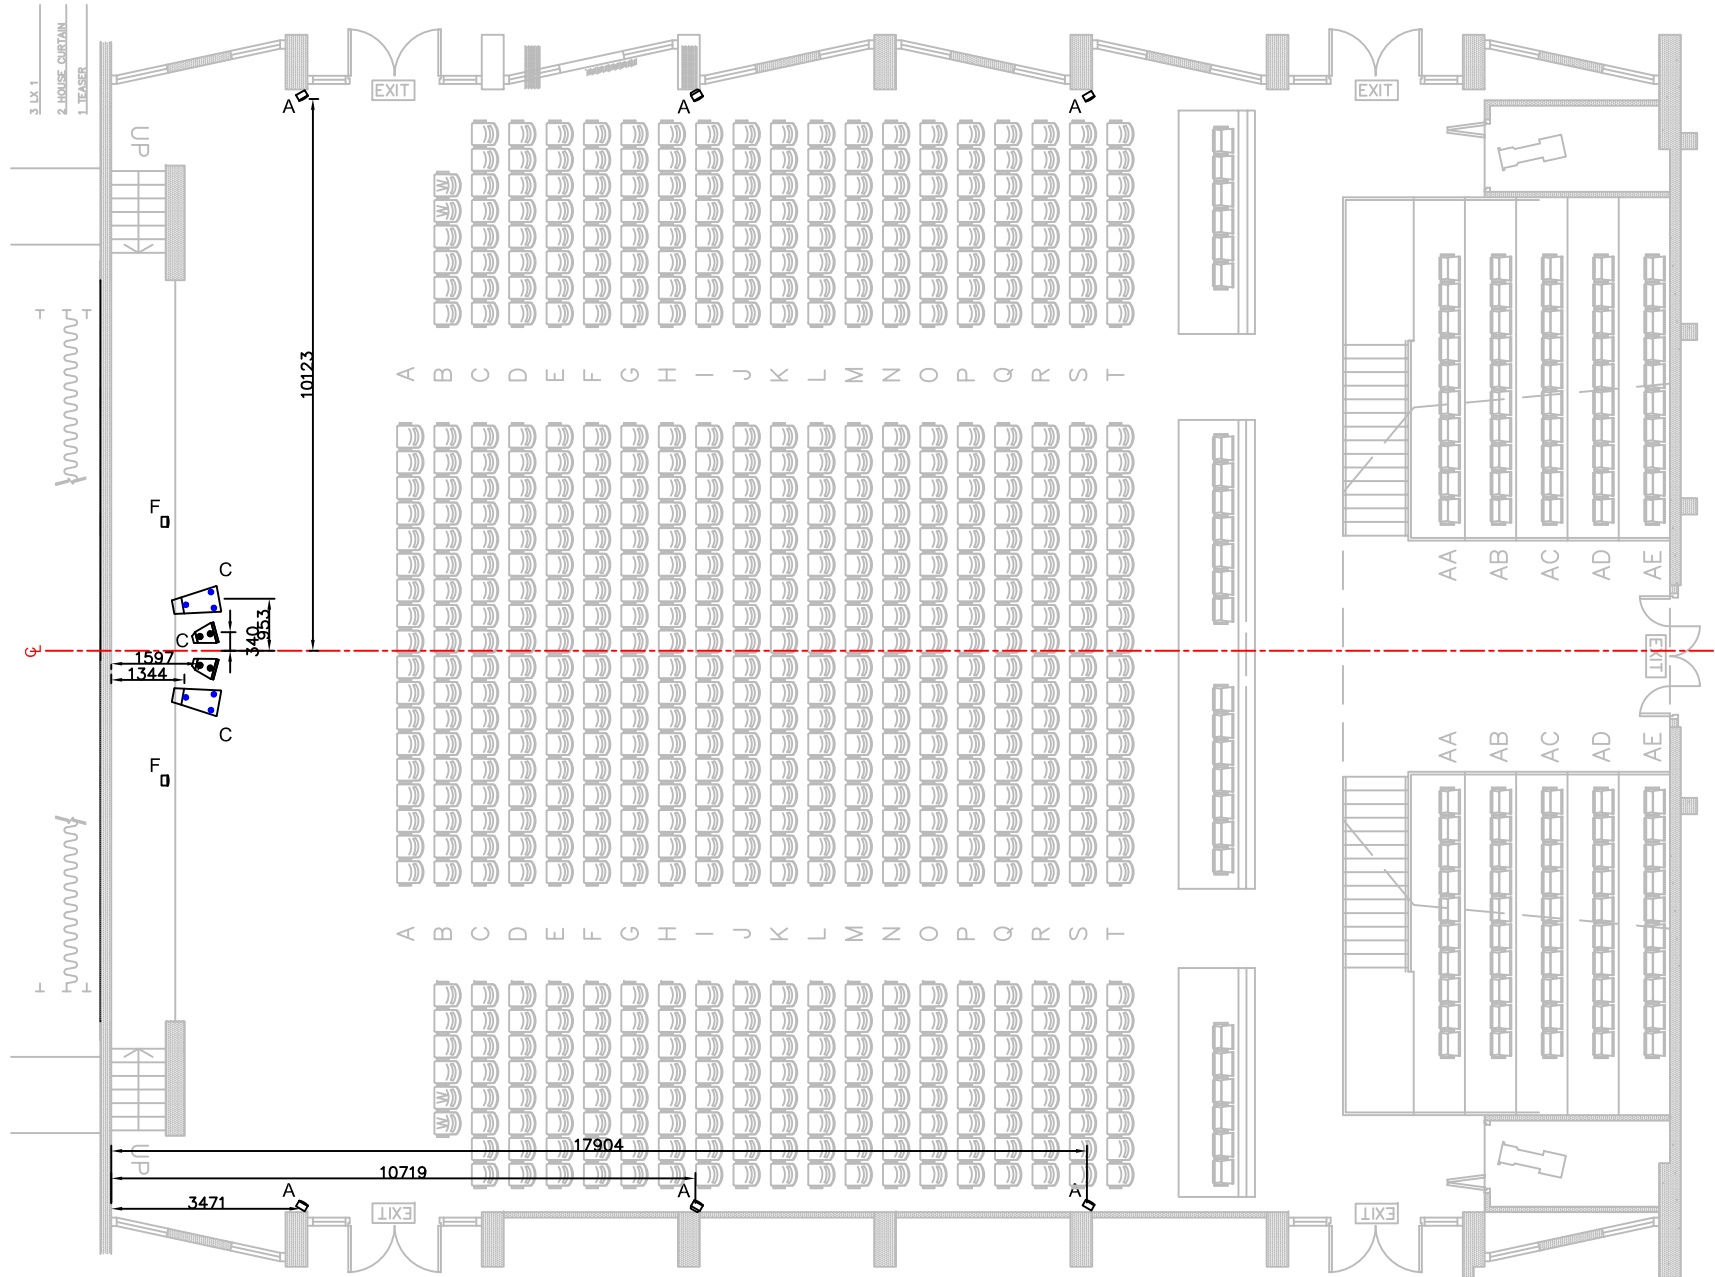

Legend 音箱設備

- 
**Meyer Sound UPA-1C main central cluster (C)**  
 中央揚聲器系統
- 
**Meyer Sound MSL-4 main central cluster (C)**  
 中央揚聲器系統
- 
**Bose 402 main left & right (A)**  
 兩側的雙聲道揚聲器系統
- 
**Bose 402 front fill loudspeaker (F)**  
 舞台台口揚聲器系統

Ledend 音箱設備

-  Meyer Sound UPA-1C main central cluster (C)  
中央揚聲器系統
-  Meyer Sound MSL-4 main central cluster (C)  
中央揚聲器系統
-  Bose 402 main left & right (A)  
兩側的雙聲道揚聲器系統
-  Bose 402 front fill loudspeaker (F)  
舞台台口揚聲器系統

 大埔文娛中心 - 演奏廳 音箱點位 側面圖  
 Tai Po Civic Centre - Auditorium PA Speaker Position Section Plan

Legend 音箱設備

- 
 Meyer Sound UPA-1C main central cluster (C)  
 中央揚聲器系統
- 
 Meyer Sound MSL-4 main central cluster (C)  
 中央揚聲器系統
- 
 Bose 402 main left & right (A)  
 兩側的雙聲道揚聲器系統
- 
 Bose 402 front fill loudspeaker (F)  
 舞台台口揚聲器系統